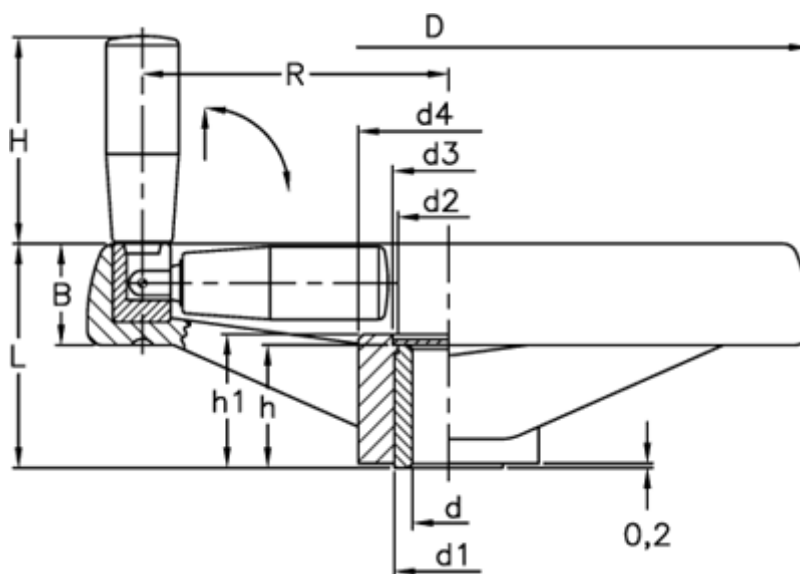

# Data Sheet

Article number: 2301079031R  
Description: E+G Handwheel  
VRTP.375+IR-A26

## Measures

B	= 38	H	= 90
C (N m)	= 480	h	= 43
D	= 373	h1	= 46
d1	= 40	L	= 82
d2	= 37	L (J)	= 40
d3	= 42	R	= 162
d4	= 69		
d H7	= 26		